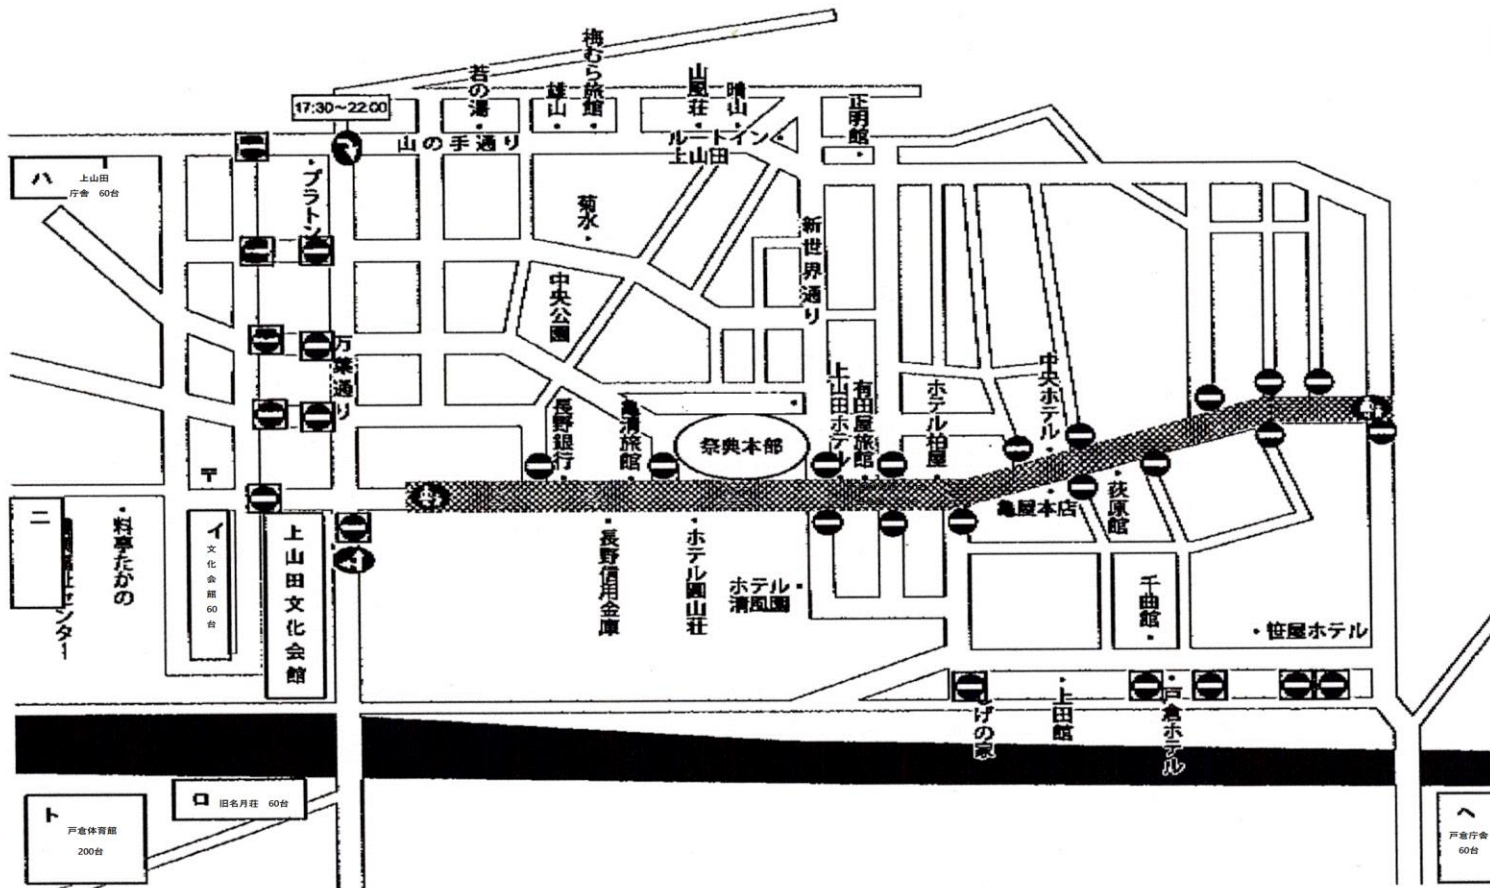

令和5年度 戸倉上山田温泉夏祭り 交通規制図

 7月15日 : 14:00~16:30
 7月16日 : 14:00~19:00

全車両通行規制

 ※温泉中央通のみ※
 7月15日
 13:00~22:30
 7月16日
 12:00~22:30

部分規制

7月15日・16日両日
 各行列通行時のみ車両通行規制
 ・万葉通り
 ・温泉町内

看板凡例

;車両進行方向制限
 ;前面又は部分規制時の進入禁止
 ;歩行者専用道路標識

 臨時駐車場
 歩行者専用道路標識