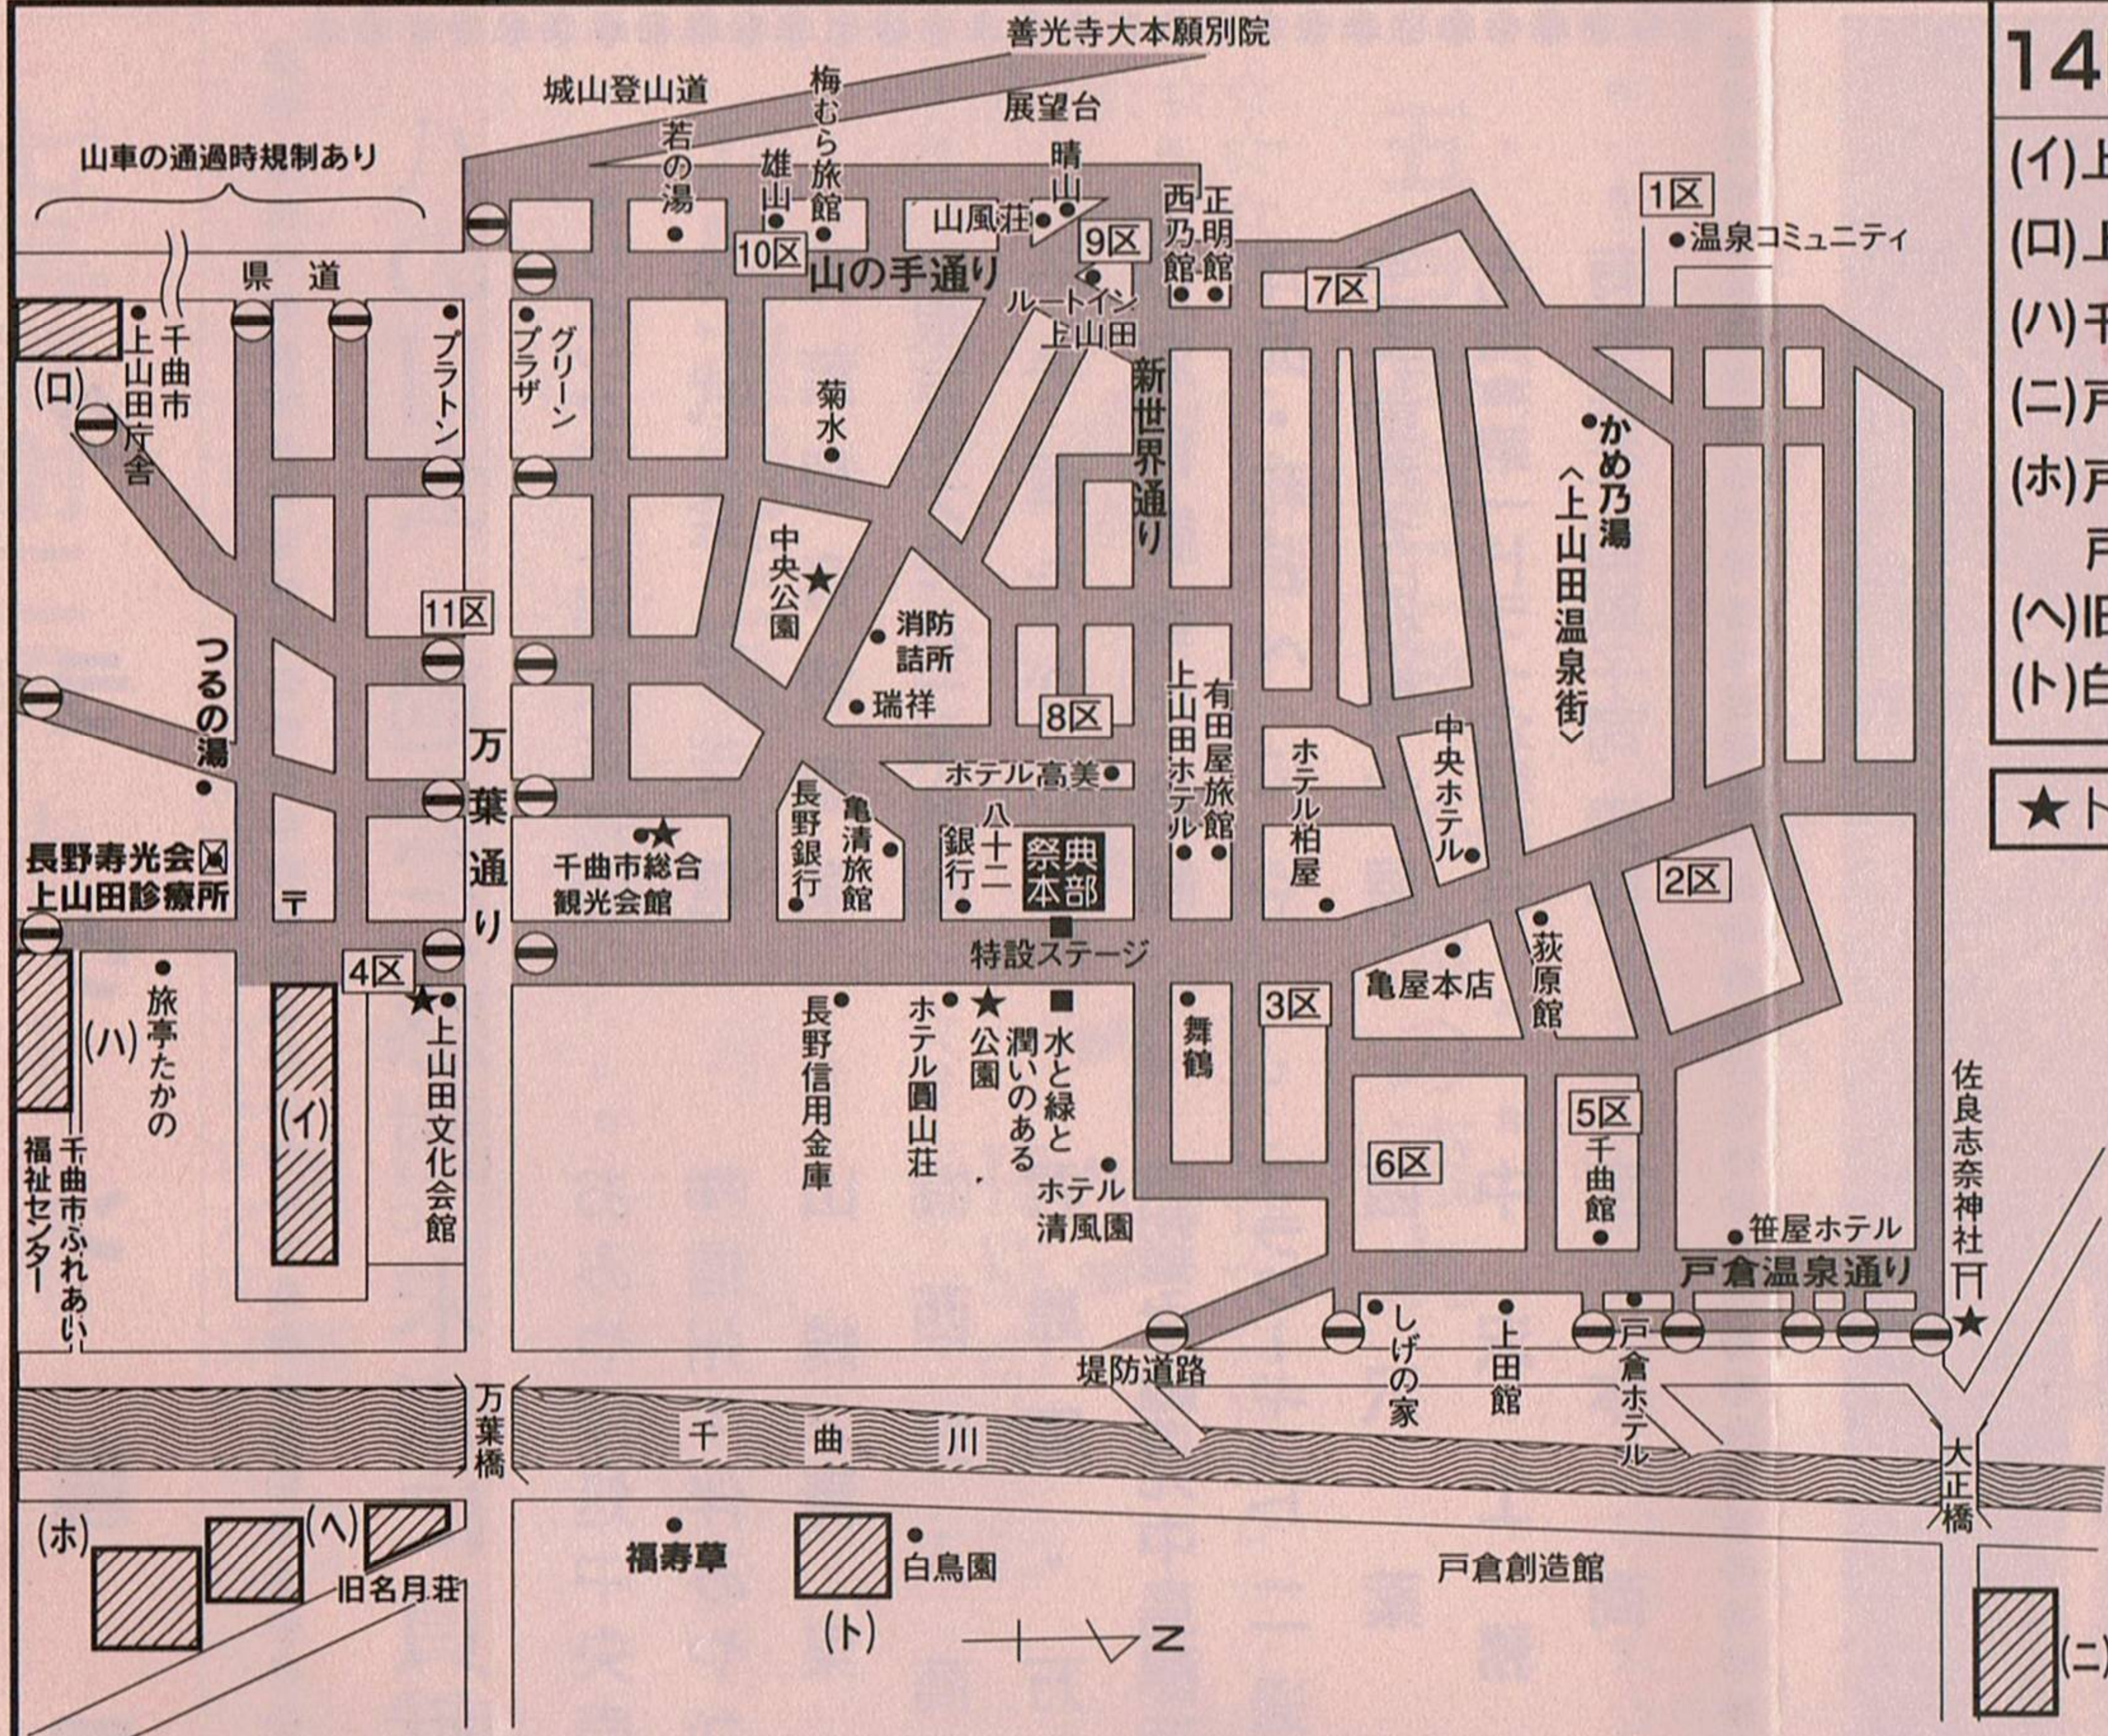

14日・15日 臨時駐車場

- (イ) 上山田文化会館南側駐車場 60台
- (ロ) 上山田庁舎 60台
- (ハ) 千曲市ふれあい福祉センター 50台
- (ニ) 戸倉庁舎 60台
- (ホ) 戸倉総合体育館 200台
戸倉総合体育館第二駐車場 200台
- (ヘ) 旧名月荘 60台
- (ト) 白鳥園南 60台

★ト イ レ 5か所

◎当該交通規制は、夏祭りを安全に楽しく行ってもらうための規制です。
御不便をおかけしますが必要最少限の規制ですので、交通規制は必ず守りましょう。
◎夏祭り露店の道路使用許可申請は適格者の個別申請方式となりました。
◎ドローンについて
左記地図内は全面ドローンによる撮影禁止。

7月14日(土)	7月15日(日)
上山田温泉中央通り	上山田温泉中央通り
13:00 ~ 22:30	12:00 ~ 22:30
全車両通行止	全車両通行止
上山田温泉街	上山田温泉街
13:00 ~ 22:00	12:00 ~ 22:00
万葉通り北側町内部分規制	万葉通り北側町内部分規制
万葉通り南側は山車通過前後のみ	万葉通り南側は山車通過前後のみ
城山登山道	城山登山道
13:00 ~ 22:00	12:00 ~ 22:00
煙火打上げの為全車両通行止	煙火打上げの為全車両通行止
戸倉温泉通り	戸倉温泉通り
12:00 ~ 16:00	12:00 ~ 16:00
山車通過前後通行規制	山車通過前後通行規制
城山登山道	城山登山道
12:00 ~ 22:15	12:00 ~ 22:15
煙火打上げの為全車両通行止	煙火打上げの為全車両通行止

14日・15日は戸倉・上山田温泉区内は交通規制がありますので御注意下さい