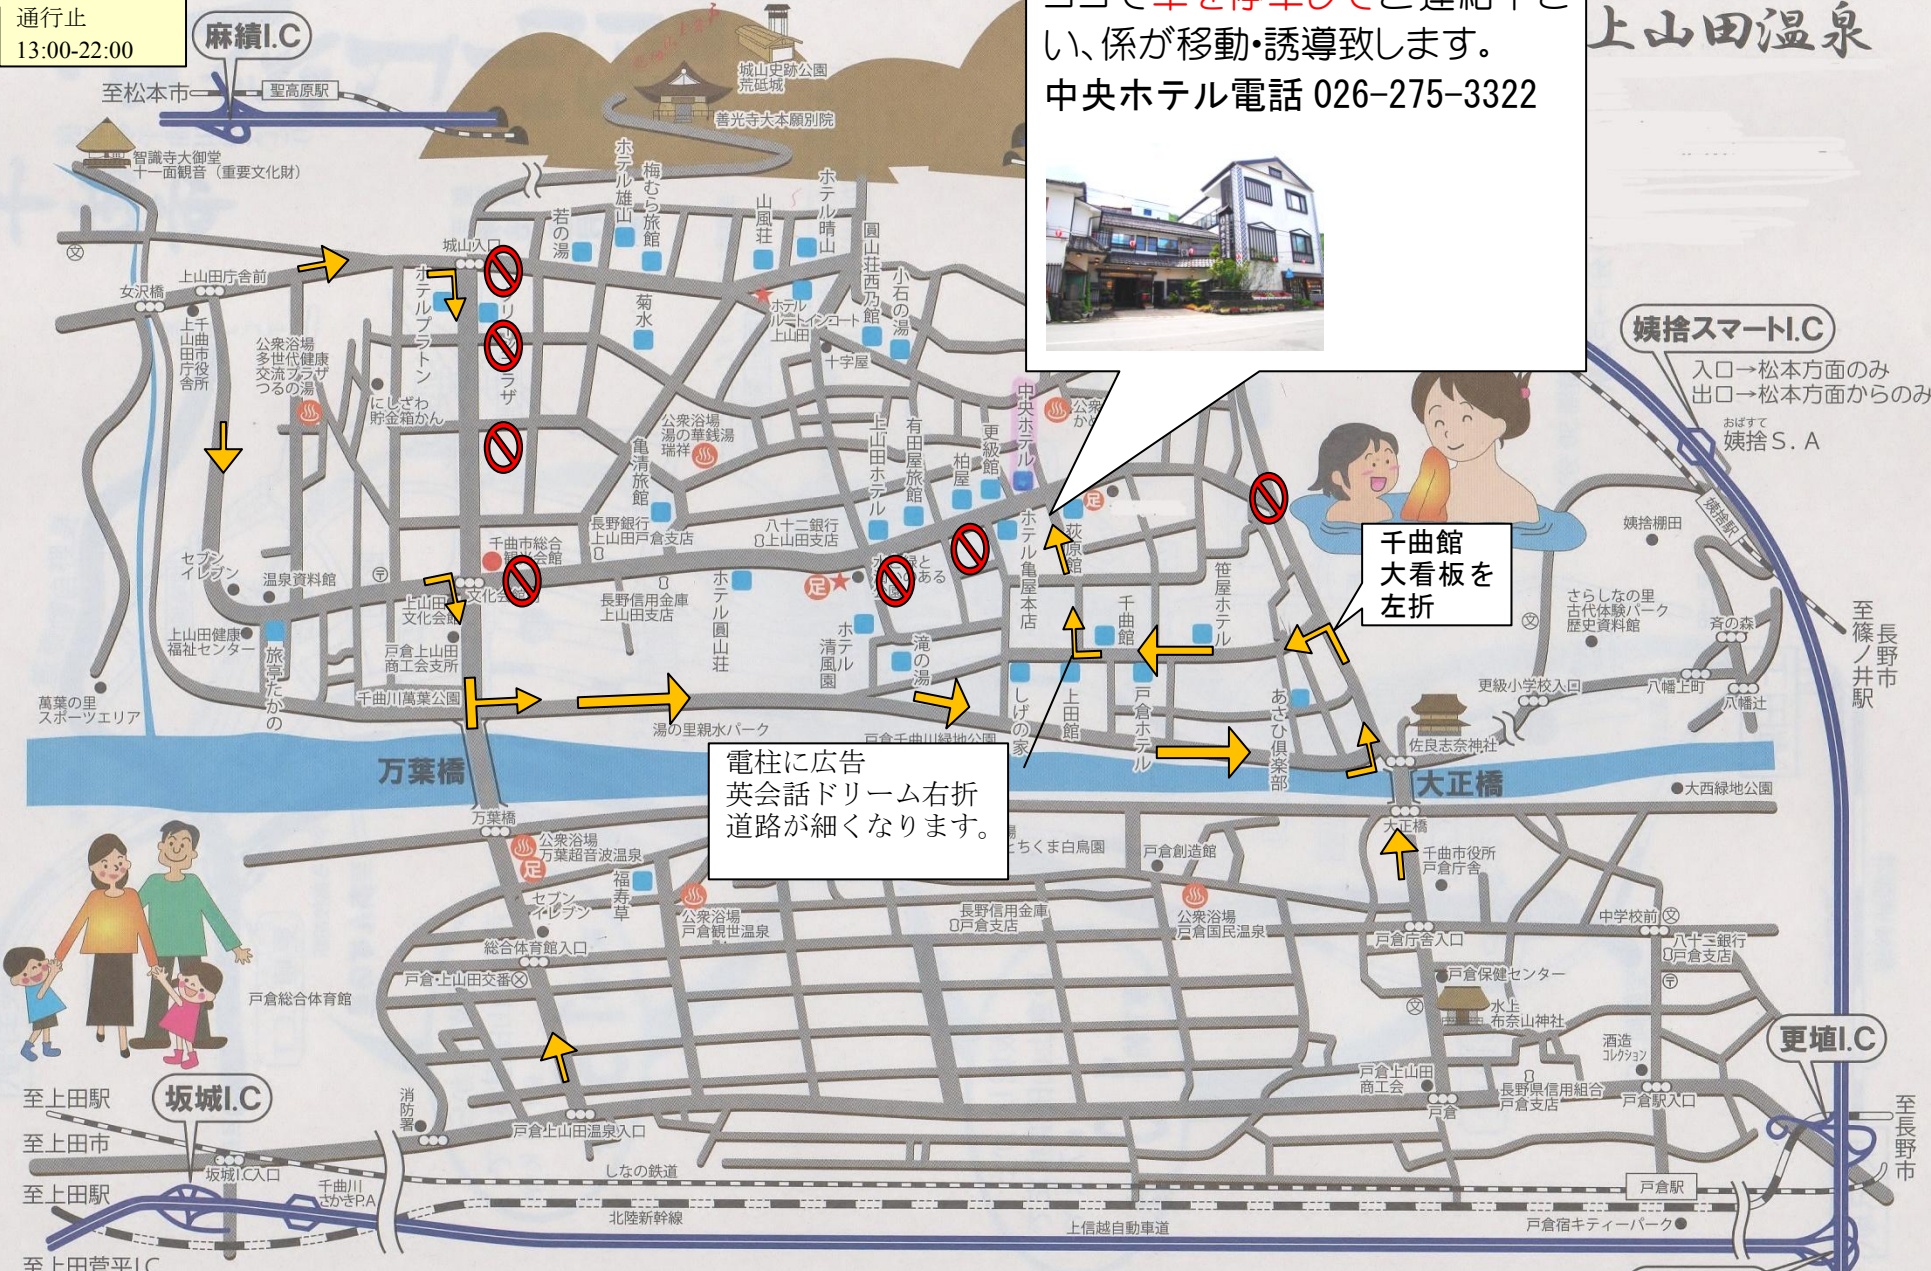

**温泉街全域
通行止
13:00-22:00**

ココで車を停車してご連絡下さい、係が移動・誘導致します。
中央ホテル電話 026-275-3322

上山田温泉

姨捨スマートI.C
入口→松本方面のみ
出口→松本方面からのみ
おぼすて 姨捨S.A

千曲館
大看板を
左折

電柱に広告
英会話ドリーム右折
道路が細くなります。

* 祭り神輿・山車運行時は、交通誘導員の指示に従って通行して下さい。