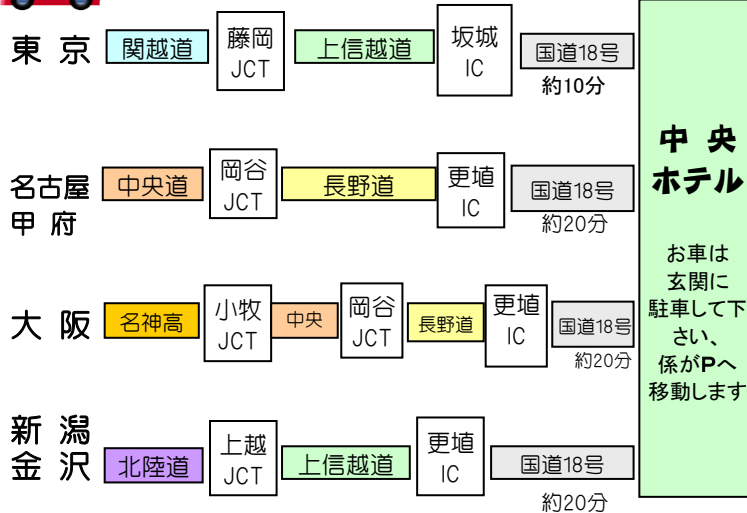

● お車をご利用の場合